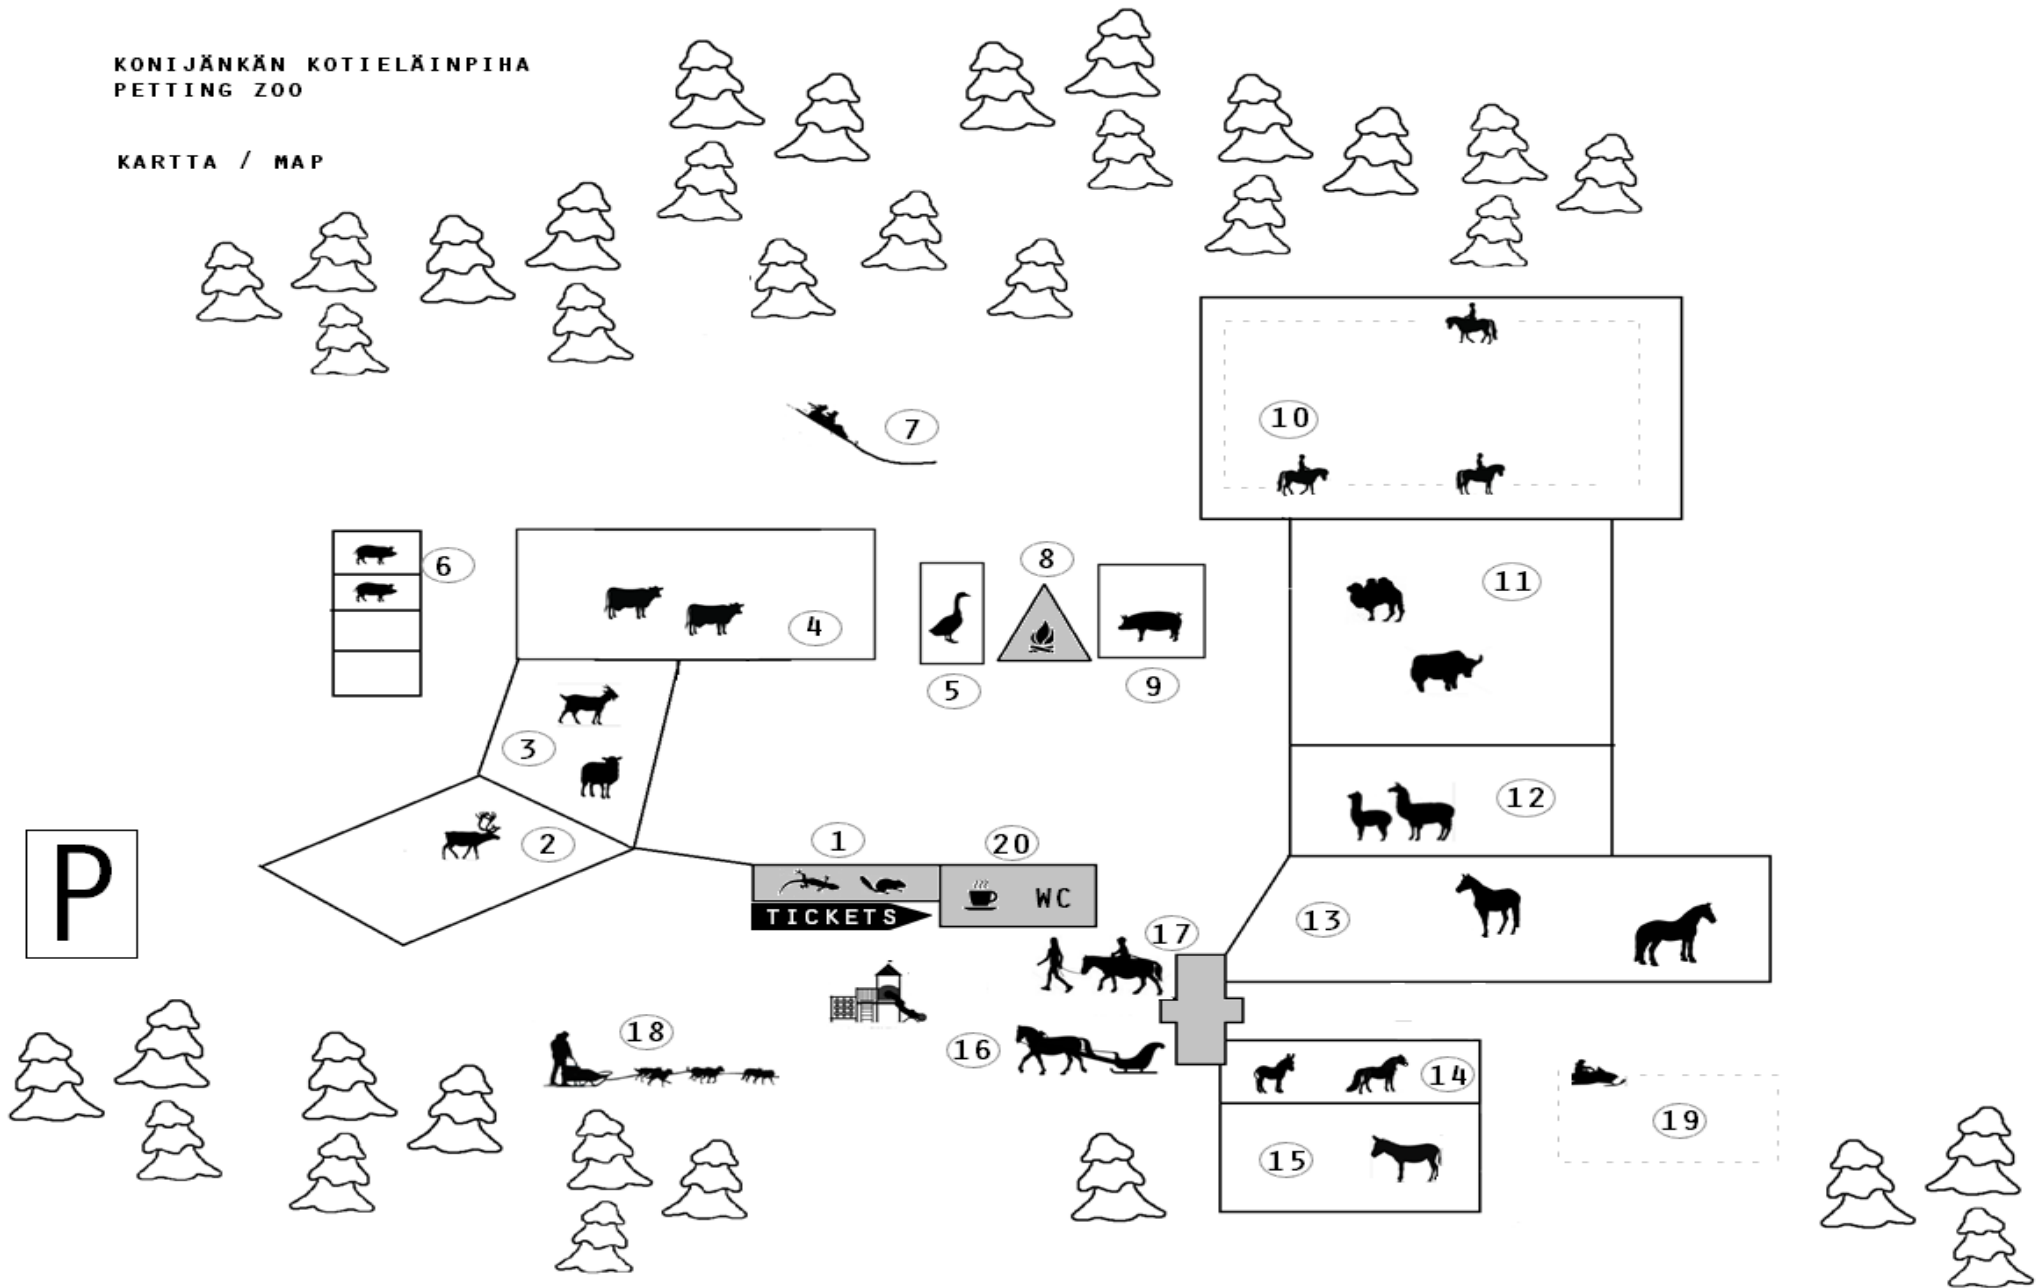

KONIJÄNKÄN KOTIELÄINPIIHA  
PETTING ZOO

KARTTA / MAP

- ① ELÄINTALO/ANIMAL HOUSE
- ② POROT/REINDEER
- ③ LAMPAAT&VUOHET/SHEEPS&GOATS
- ④ LEHMÄT/COWS
- ⑤ LINNUT/BIRDS

- ⑥ MINIPOSSUT/MINIPIGS
- ⑦ PULKKAMÄKI/SLEDDING HILL
- ⑧ LAAVU/LEAN-TO SHELTER
- ⑨ SIAT/PIGS
- ⑩ RATSASTUSKENTTÄ/  
RIDING FIELD

- ⑪ KAMELI&JAKIT/CAMEL&YACS
- ⑫ ALPAKAT&LAAMAT/ALPACAS&LLAMAS
- ⑬ HEVOSET/HORSES
- ⑭ MINIHEVOSET/MINIATURE HORSES
- ⑮ AASIT&MUULI/DONKEYS&MULE

- ⑯ LUMIKELKAT/SNOWMOBILES
- ⑰ PONIRATSASTUS/PONY RIDING
- ⑱ HUSKYAJELU/HUSKY RIDE
- ⑳ KAHVILA/CAFE